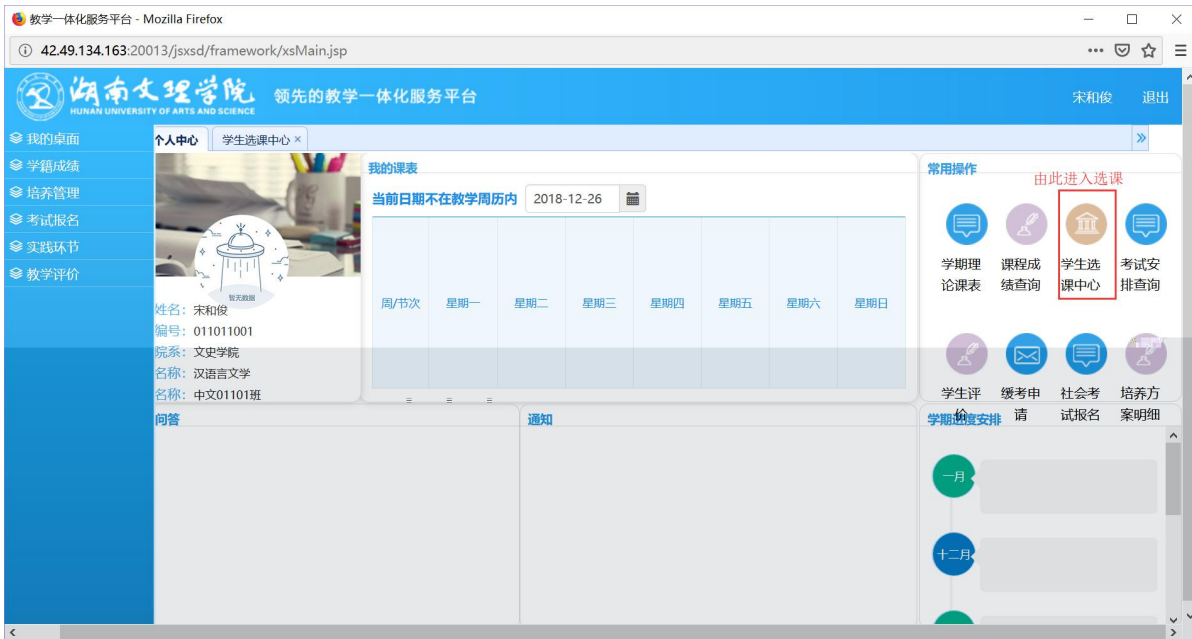

浏览器地址栏显示: 172.26.0.187/jsxsd/

页面标题: 湖南文理学院 教学一体化服务平台

HUNAN UNIVERSITY OF ARTS AND SCIENCE

用户登录

请输入账号

请输入密码

忘记密码

登录

温馨提示: 推荐使用IE9以上浏览器以及360极速模式。

选课学分情况

**公选课选课**

本学期选课学分/门数要求及已选情况							
	最高总学分	专业内跨年级选课(控制)		跨专业选课(控制)		校公共选修课选课(控制)	
		学分	门数	学分	门数	学分	门数
设置(控制)要求	不控制	不控制	不控制	不控制	不控制	2	1
已选统计	20.0	0.0	0	0.0	0	0.0	0

快捷导航：教学院（部）